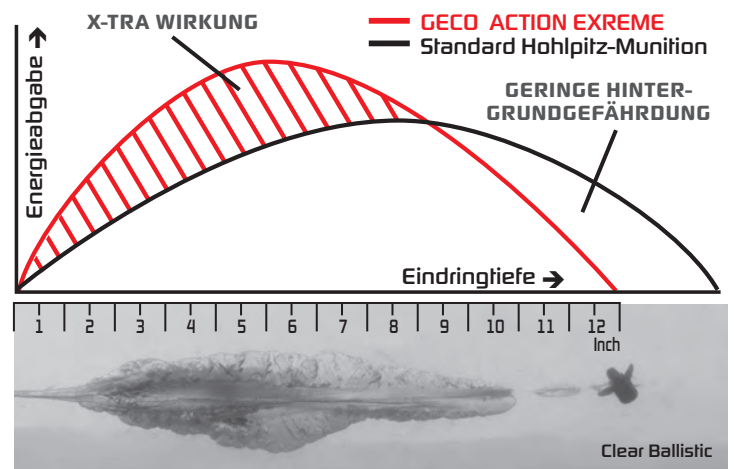

V_0 : 360 m/s / 1181 fps. - E_0 : 454 Joule / 336 ftlbs - Testlauflänge: 150 mm

GECO is a registered trademark of RUAG Ammotec, a RUAG Group Company

GECO - ALL YOU NEED
geco-munition.de